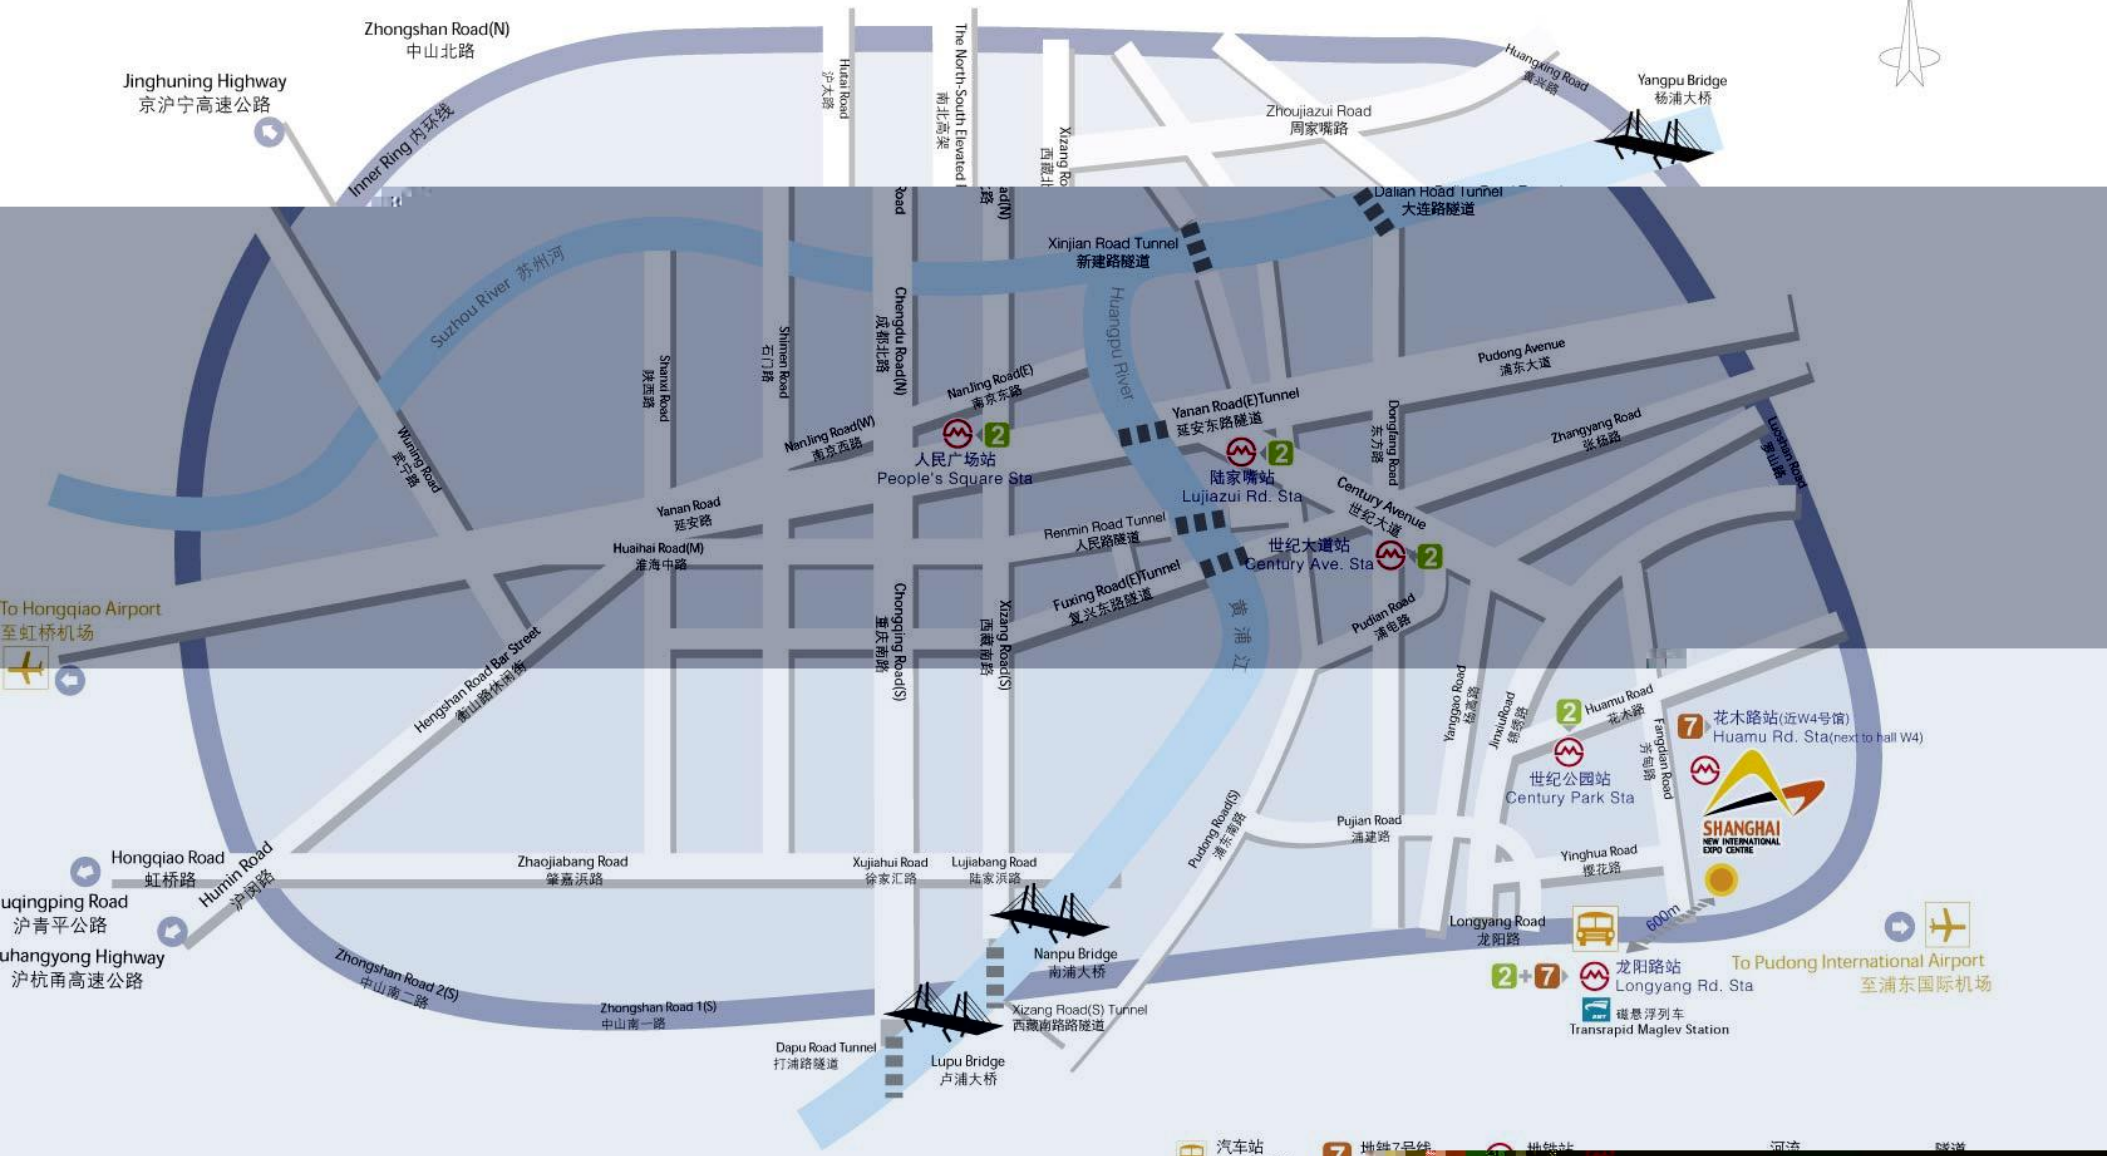

# Geographic Location

地理位置

汽车站 Bus Station    7 地铁7号线 Metro Line 7    地铁站 Metro Station    河流 River    隧道 Tunnel